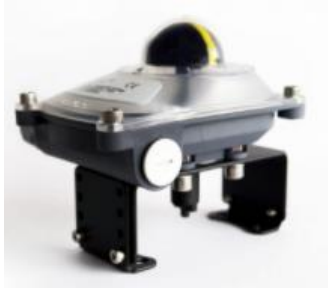

ACTUADORES NEUMATICOS

AE-AMONIZADO DURO

- Actuadores doble y simple efecto
- Giro de 90°, 120° y 180°
- Sistema piñón cremallera

TTF-TEFLONADO

NN-NIQUEL QUIMICO

I-ACERO INOXIDABLE

ACTUADOR ELECTRICO + VALVULAS PVC AUTOMATIZADAS

VALVULA MARIPOSA

VALVULA DE BOLA

VALVULA DE BOLA 3 VIAS

ACTUADOR NEUMATICO + VALVULAS PVC AUTOMATIZADAS

VALVULA MARIPOSA

VALVULA DE BOLA

VALVULA DE BOLA 3 VIAS

ACTUADOR ELECTRICO + VALVULAS FUNDICIÓN AUTOMATIZADAS

VALVULA MARIPOSA

VALVULA DE BOLA

CAJAS DE SEÑALIZACIÓN

CAJAS DE SEÑALIZACIÓN FINALES DE CARRERA

Caja con indicador en polipropileno

Caja Ciega en Aluminio

Caja con mirilla en Aluminio

Caja con cúpula en Aluminio

Caja con mirilla en makrolon

Caja con cúpula en makrolon

CAJAS DE SEÑALIZACIÓN FINALES DE CARRERA ATEX

Caja Ciega en Aluminio

Caja Ciega en Latiohm

Caja con mirilla en Latiohm

Caja con indicador en aluminio